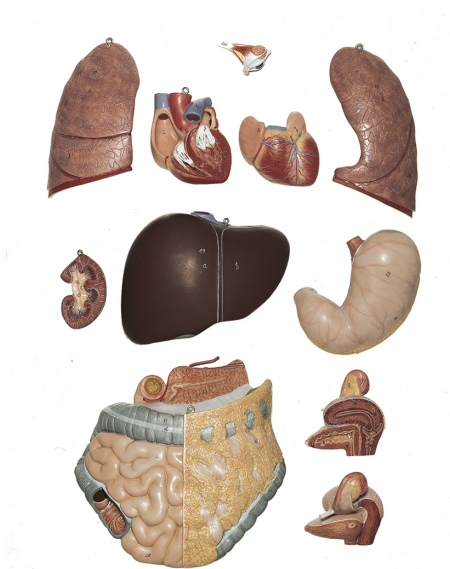

Catégories / Arborescence

Sciences > Modèles Anatomiques ? Botaniques > Anatomie > Muscles / Torses

SYSTEMES DIDACTIQUES s.a.r.l.

Savoie Hexapole - Actipole 3 - 242 Rue Maurice Herzog - F 73420 VIVIERS DU LAC

Tel : [+330456428070](tel:+330456428070) | Fax : [+330456428071](tel:+330456428071)

www.systemes-didactiques.fr