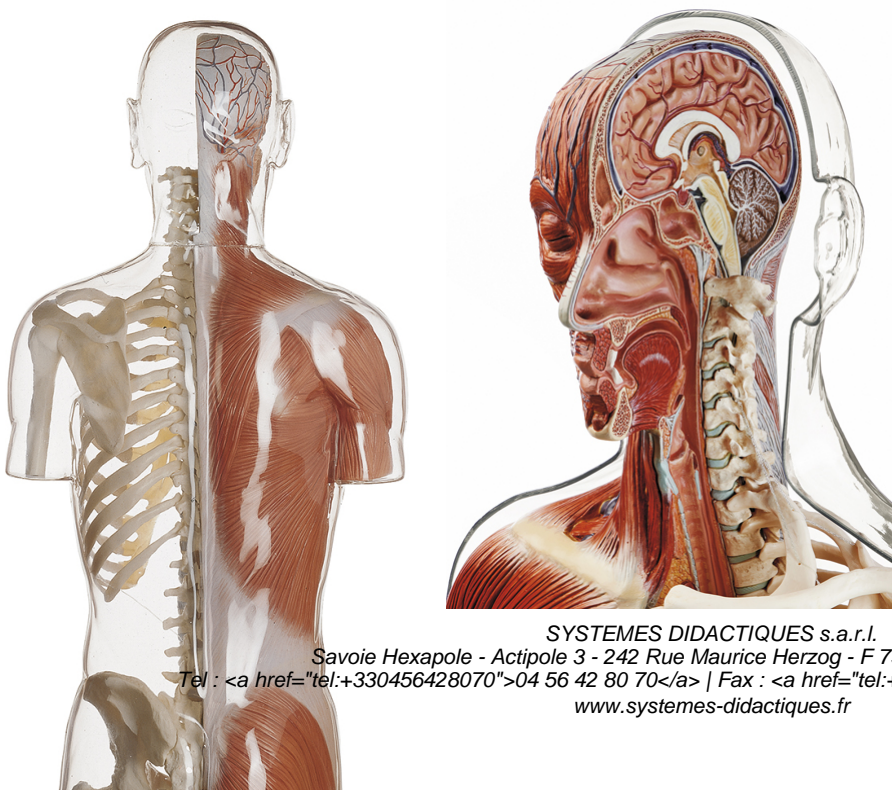

Date d'édition : 31.05.2026

Ref : EWTSOAS9/1

**Modèle transparent de la myologie du torse, avec tête /
SUR DEMANDE**

en grandeur nature, en matière plastique spéciale.
Ce modèle transparent illustre le système squelettique sur la moitié gauche du corps.
Sur la droite, le modèle montre les différentes couches musculaires superficielles.
La coupe médiane en relief permet de démontrer le rapport avec la position des viscères.
Non démontable.
Sur socle vert.

Catégories / Arborescence

Sciences > Modèles Anatomiques ? Botaniques > Anatomie > Muscles / Torses

SYSTEMES DIDACTIQUES s.a.r.l.

Savoie Hexapole - Actipole 3 - 242 Rue Maurice Herzog - F 73420 VIVIERS DU LAC