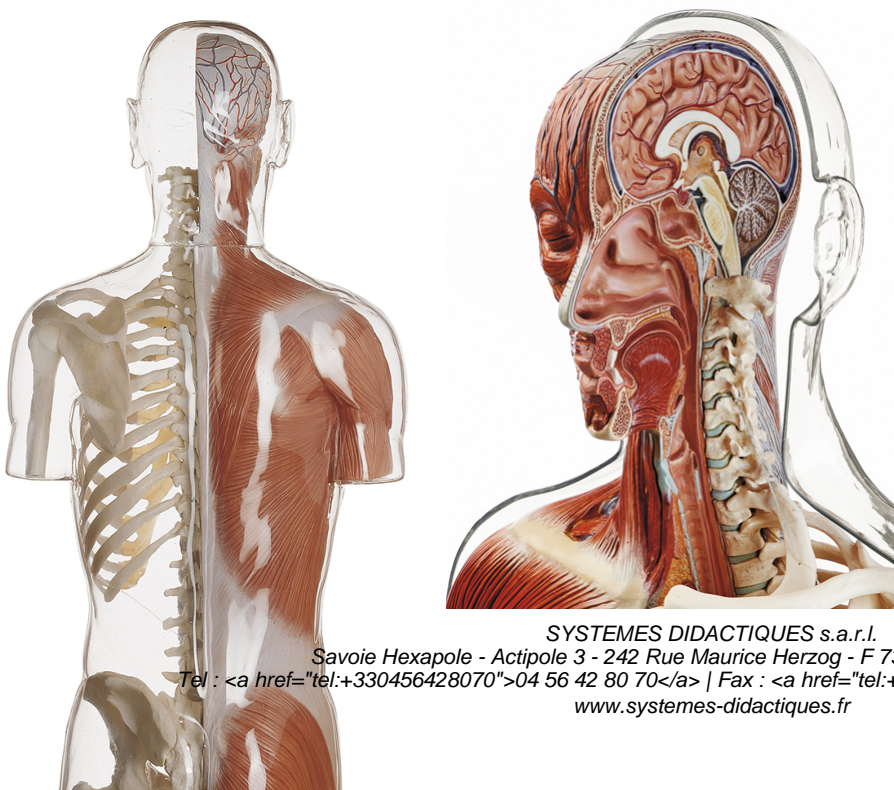

Date d'édition : 10.04.2026

Ref : EWTSOAS9/1

**Modèle transparent de la myologie du torse, avec tête /
SUR DEMANDE**

en grandeur nature, en matière plastique spéciale.
Ce modèle transparent illustre le système squelettique sur la moitié gauche du corps.
Sur la droite, le modèle montre les différentes couches musculaires superficielles.
La coupe médiane en relief permet de démontrer le rapport avec la position des viscères.
Non démontable.
Sur socle vert.

Catégories / Arborescence

Sciences > Modèles Anatomiques ? Botaniques > Anatomie > Muscles / Torses

SYSTEMES DIDACTIQUES s.a.r.l.

Savoie Hexapole - Actipole 3 - 242 Rue Maurice Herzog - F 73420 VIVIERS DU LAC