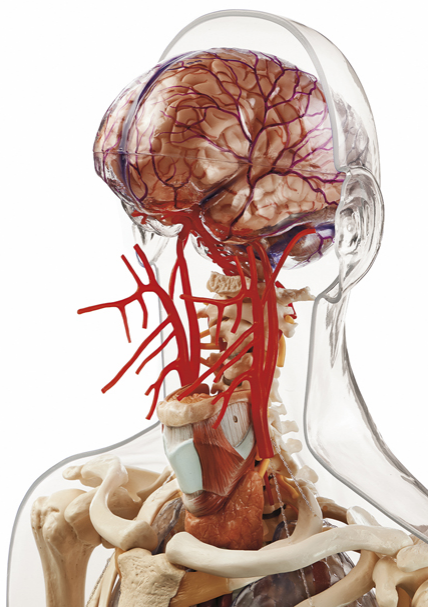

Catégories / Arborescence

Sciences > Modèles Anatomiques ? Botaniques > Anatomie > Muscles / Torses

SYSTEMES DIDACTIQUES s.a.r.l.

Savoie Hexapole - Actipole 3 - 242 Rue Maurice Herzog - F 73420 VIVIERS DU LAC

Tel : [+330456428070](tel:+330456428070) | Fax : [+330456428071](tel:+330456428071)

www.systemes-didactiques.fr