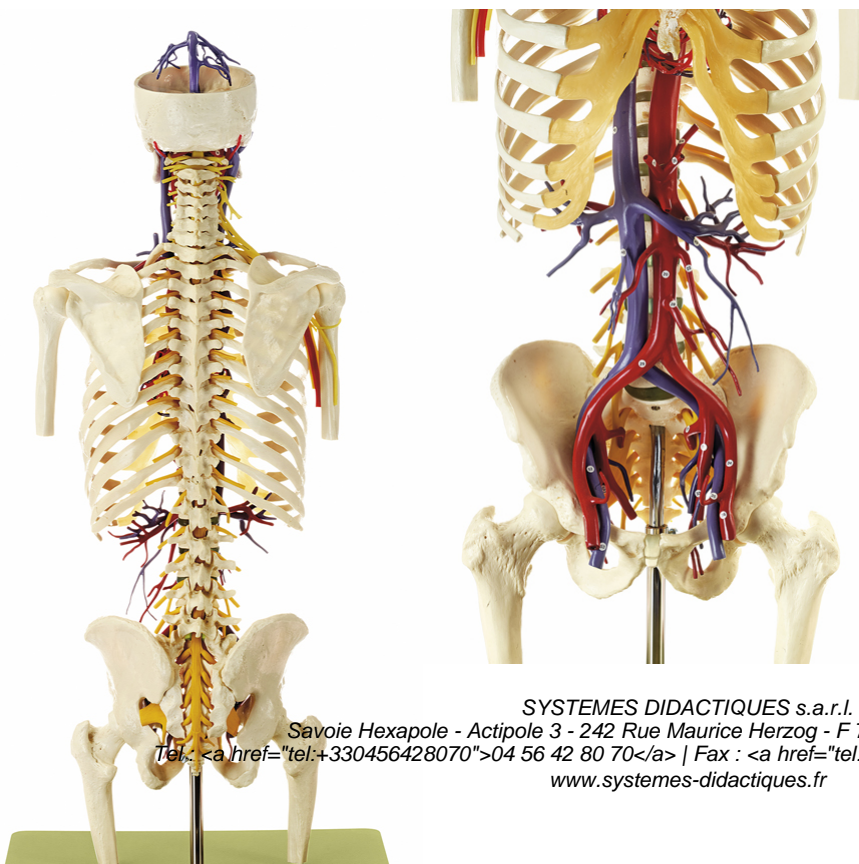

Date d'édition : 31.05.2026

Ref : EWTSOAS9/3

Modèle transparent du tronc vasculaire avec tête / SUR  
DEMANDE

en grandeur nature, en matière plastique spéciale.  
Illustration sur modèle transparent du squelette en liaison avec les grands vaisseaux sanguins et les nerfs.  
Non démontable.  
Sur socle vert.

## Catégories / Arborescence

Sciences > Modèles Anatomiques ? Botaniques > Anatomie > Muscles / Torses