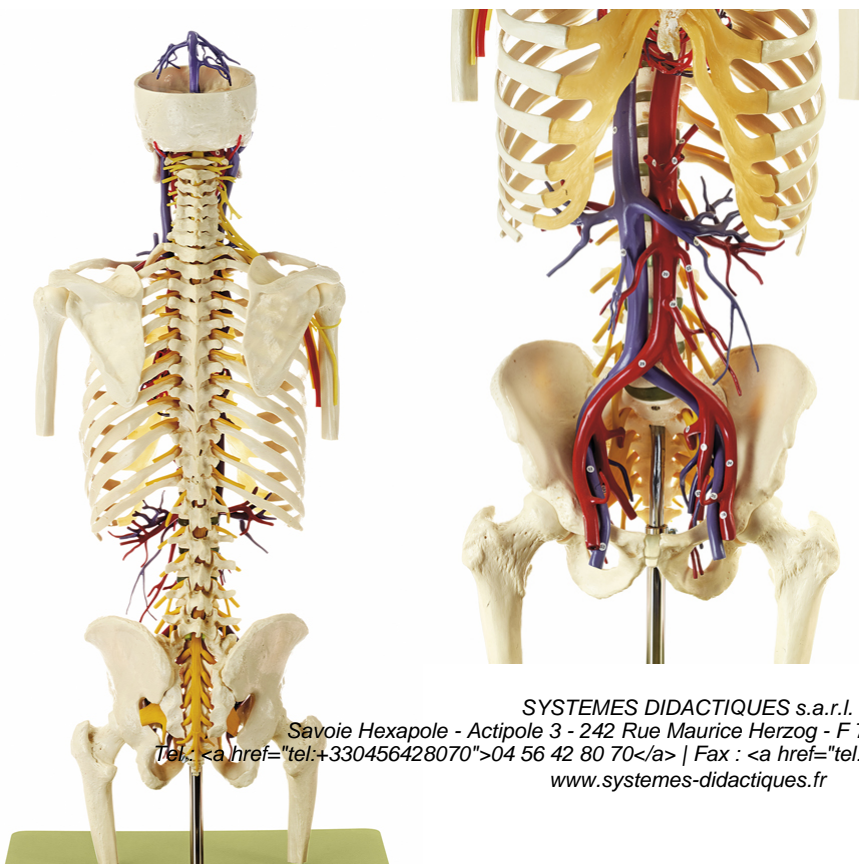

Date d'édition : 23.06.2025

Ref : EWTSOAS9/3

Modèle transparent du tronc vasculaire avec tête / SUR
DEMANDE

en grandeur nature, en matière plastique spéciale.
Illustration sur modèle transparent du squelette en liaison avec les grands vaisseaux sanguins et les nerfs.
Non démontable.
Sur socle vert.

Catégories / Arborescence

Sciences > Modèles Anatomiques ? Botaniques > Anatomie > Muscles / Torses

Systèmes Didactiques s.a.r.l.

Equipement pour l'enseignement expérimental, scientifique et technique

Date d'édition : 23.06.2025