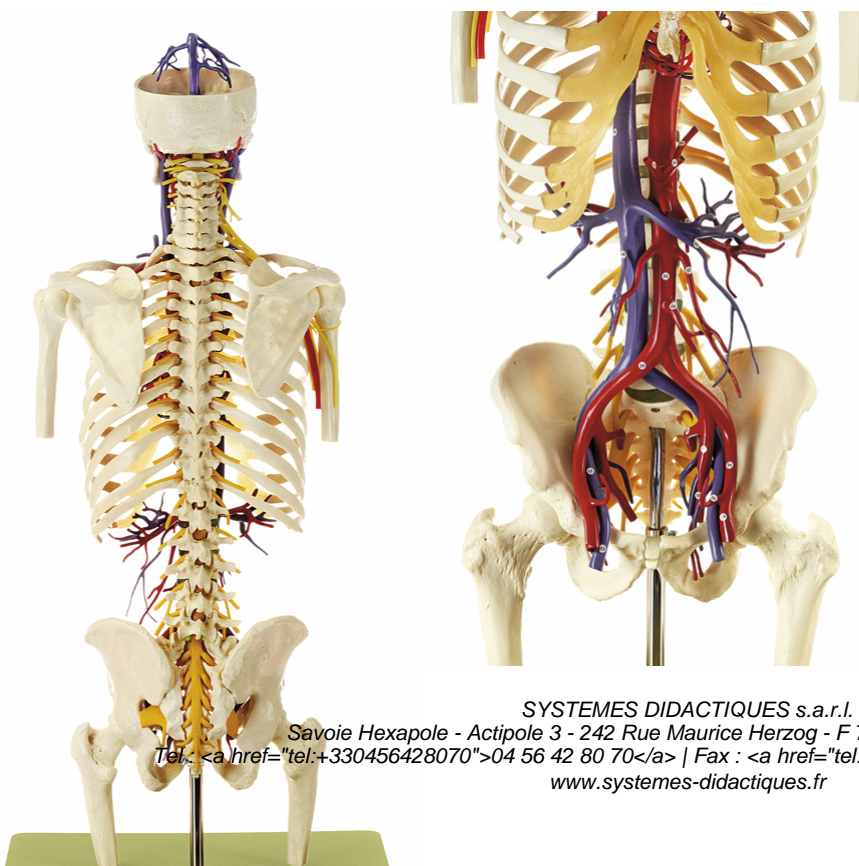

Date d'édition : 10.04.2026

Ref : EWTSOAS9/3

Modèle transparent du tronc vasculaire avec tête / SUR
DEMANDE

en grandeur nature, en matière plastique spéciale.
Illustration sur modèle transparent du squelette en liaison avec les grands vaisseaux sanguins et les nerfs.
Non démontable.
Sur socle vert.

Catégories / Arborescence

Sciences > Modèles Anatomiques ? Botaniques > Anatomie > Muscles / Torses

Systèmes Didactiques s.a.r.l.

Equipement pour l'enseignement expérimental, scientifique et technique

Date d'édition : 10.04.2026