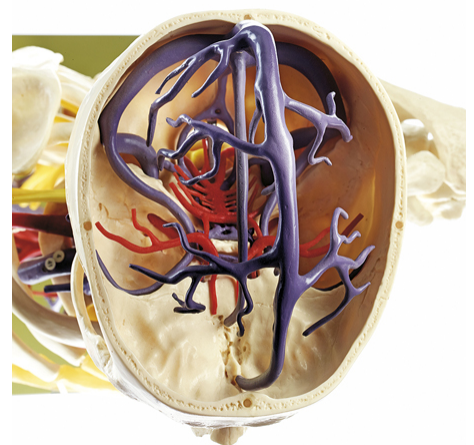

Date d'édition : 23.06.2025

Ref : EWTSOAS9/3

Modèle transparent du tronc vasculaire avec tête / SUR
DEMANDE

en grandeur nature, en matière plastique spéciale.
Illustration sur modèle transparent du squelette en liaison avec les grands vaisseaux sanguins et les nerfs.
Non démontable.
Sur socle vert.

Catégories / Arborescence

Sciences > Modèles Anatomiques ? Botaniques > Anatomie > Muscles / Torses

Systèmes Didactiques s.a.r.l.

Equipement pour l'enseignement expérimental, scientifique et technique

Date d'édition : 23.06.2025