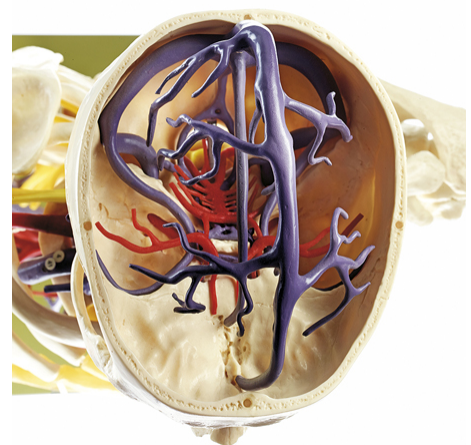

Date d'édition : 10.04.2026

Ref : EWTSOAS9/3

Modèle transparent du tronc vasculaire avec tête / SUR
DEMANDE

en grandeur nature, en matière plastique spéciale.
Illustration sur modèle transparent du squelette en liaison avec les grands vaisseaux sanguins et les nerfs.
Non démontable.
Sur socle vert.

Catégories / Arborescence

Sciences > Modèles Anatomiques ? Botaniques > Anatomie > Muscles / Torses

Systèmes Didactiques s.a.r.l.

Equipement pour l'enseignement expérimental, scientifique et technique

Date d'édition : 10.04.2026