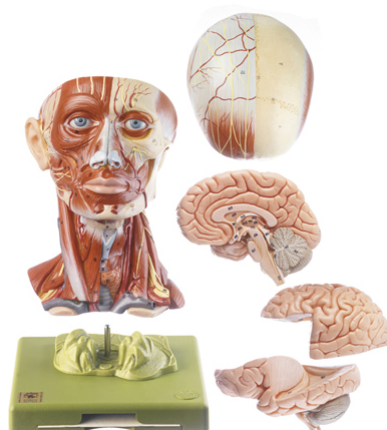

Catégories / Arborescence

Sciences > Modèles Anatomiques ? Botaniques > Anatomie > Encéphale / Systèmes nerveux > Encéphale