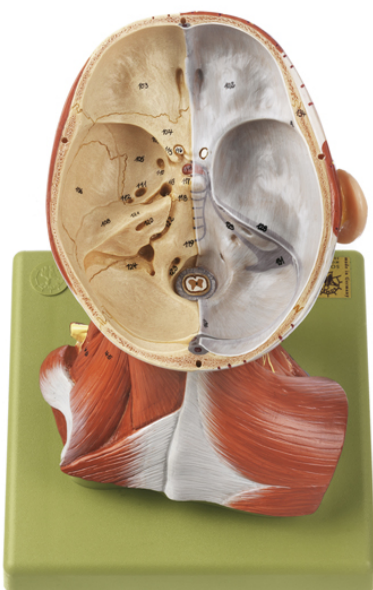

Date d'édition : 30.05.2026

Ref : EWTSOBS18

Tête musculaire avec vaisseaux

Hauteur 28 cm, Largeur 18 cm, Profondeur 19 cm, Poids 1,9 kg

correspondant approx. au 3/4 de la grandeur naturelle, en SOMSO-PLAST®.

Le modèle est divisible en 5 parties, comme suit: tête, boîte crânienne, moitiés droite et gauche du cerveau (2 pièces).

Sur socle vert amovible.

## Catégories / Arborescence

Sciences > Modèles Anatomiques ? Botaniques > Anatomie > Encéphale / Systèmes nerveux > Encéphale