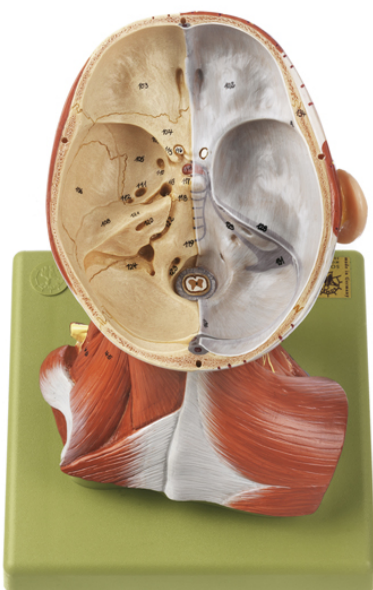

Catégories / Arborescence

Sciences > Modèles Anatomiques ? Botaniques > Anatomie > Encéphale / Systèmes nerveux > Encéphale