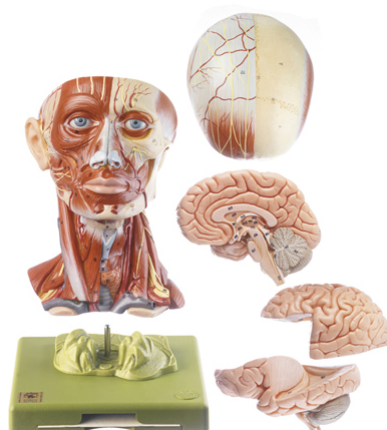

Date d'édition : 30.05.2026

Ref : EWTSOBS18

Tête musculaire avec vaisseaux

Hauteur 28 cm, Largeur 18 cm, Profondeur 19 cm, Poids 1,9 kg

correspondant approx. au 3/4 de la grandeur naturelle, en SOMSO-PLAST®.

Le modèle est divisible en 5 parties, comme suit: tête, boîte crânienne, moitiés droite et gauche du cerveau (2 pièces).

Sur socle vert amovible.

## Catégories / Arborescence

Sciences > Modèles Anatomiques ? Botaniques > Anatomie > Encéphale / Systèmes nerveux > Encéphale