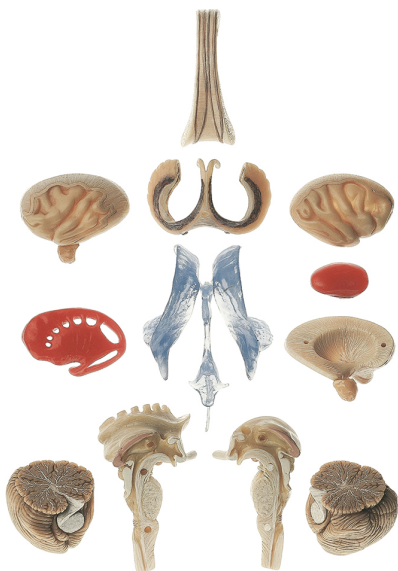

Date d'édition : 09.04.2026

Ref : EWTSOBS25/2-T

Modèle transparent du cerveau

modélé d'après nature,  
en SOMSO PLAST®.

Tronc cérébral extrait du modèle de cerveau transparent BS 25/T. Démontable en 12 parties au total.  
Caractérisé par le moulage extrêmement bien travaillé du système ventriculaire du cerveau.  
Un outil didactique indispensable pour les étudiants en médecine.  
Sur pied de support avec socle vert.

## Catégories / Arborescence

Sciences > Modèles Anatomiques ? Botaniques > Anatomie > Encéphale / Systèmes nerveux > Système nerveux

Formations > BAC PRO ASSP > Pôle 1 - Biologie et microbiologie appliquées > Système nerveux