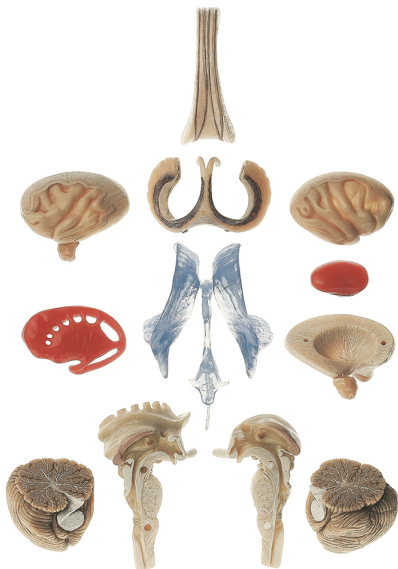

Date d'édition : 29.05.2026

Ref : EWTSOBS25/2-T

Modèle transparent du cerveau

modélé d'après nature,  
en SOMSO PLAST®.

Tronc cérébral extrait du modèle de cerveau transparent BS 25/T. Démontable en 12 parties au total.  
Caractérisé par le moulage extrêmement bien travaillé du système ventriculaire du cerveau.  
Un outil didactique indispensable pour les étudiants en médecine.  
Sur pied de support avec socle vert.

## Catégories / Arborescence

Sciences > Modèles Anatomiques ? Botaniques > Anatomie > Encéphale / Systèmes nerveux > Système nerveux

Formations > BAC PRO ASSP > Pôle 1 - Biologie et microbiologie appliquées > Système nerveux