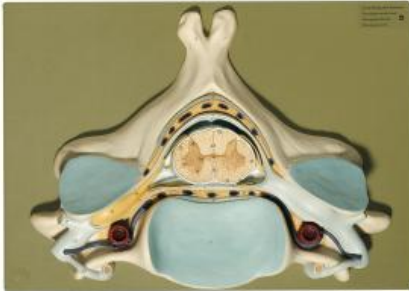

Date d'édition : 09.04.2026

Ref : EWTSOBS30

Cinquième vertèbre cervicale

Grossie environ 7fois, en SOMSO-Plast®.
Non démontable, sur planchette.

Caractéristiques

- Poids: 1,6 kg
- Longueur: 10 cm
- Largeur: 40 cm
- Hauteur: 28 cm

Catégories / Arborescence

Sciences > Modèles Anatomiques ? Botaniques > Anatomie > Encéphale / Systèmes nerveux > Système nerveux
Formations > BAC PRO ASSP > Pôle 1 - Biologie et microbiologie appliquées > Système nerveux