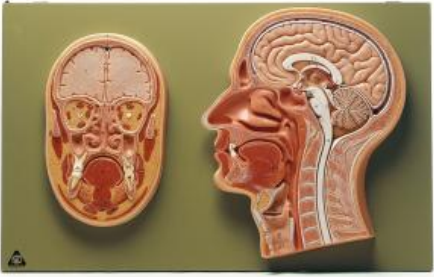

Date d'édition : 09.04.2026

Ref : EWTSOBS43

Coupe médiane et frontale de la tête

Grandeur nature, en SOMSO-Plast®.  
En vitrine sous couvercle transparent.  
Non démontable.

Caractéristiques

- Poids: 2,7 kg
- Longueur: 4 cm
- Largeur: 48 cm
- Hauteur: 30 cm

#### Catégories / Arborescence

Sciences > Modèles Anatomiques ? Botaniques > Anatomie > Encéphale / Systèmes nerveux > Système nerveux  
Formations > BAC PRO ASSP > Pôle 1 - Biologie et microbiologie appliquées > Système nerveux