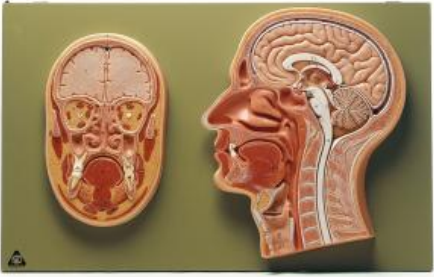

Date d'édition : 02.05.2025

Ref : EWTSOBS43

Coupe médiane et frontale de la tête

Grandeur nature, en SOMSO-Plast®.
En vitrine sous couvercle transparent.
Non démontable.

Caractéristiques

- Poids: 2,7 kg
- Longueur: 4 cm
- Largeur: 48 cm
- Hauteur: 30 cm

Catégories / Arborescence

Sciences > Modèles Anatomiques ? Botaniques > Anatomie > Encéphale / Systèmes nerveux > Système nerveux
Formations > BAC PRO ASSP > Pôle 1 - Biologie et microbiologie appliquées > Système nerveux