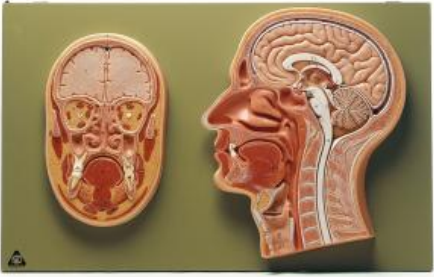

Date d'édition : 29.05.2026

Ref : EWTSOBS43

Coupe médiane et frontale de la tête

Grandeur nature, en SOMSO-Plast®.
En vitrine sous couvercle transparent.
Non démontable.

Caractéristiques

- Poids: 2,7 kg
- Longueur: 4 cm
- Largeur: 48 cm
- Hauteur: 30 cm

Catégories / Arborescence

Sciences > Modèles Anatomiques ? Botaniques > Anatomie > Encéphale / Systèmes nerveux > Système nerveux
Formations > BAC PRO ASSP > Pôle 1 - Biologie et microbiologie appliquées > Système nerveux