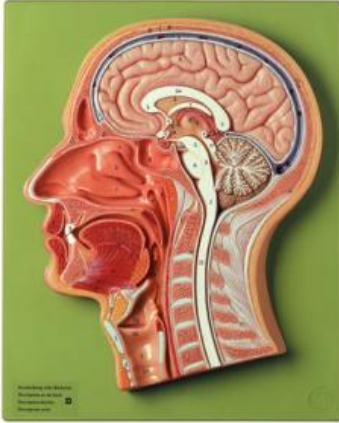

Date d'édition : 17.06.2026

Ref : EWTSOBS6/1

Coupe médiane de la tête

grandeur nature,
en SOMSO-Plast®.
Non démontable,
sur planchette.

Caractéristiques

- Poids: 1.1 kg
- Hauteur: 32 cm
- Largeur: 25.5 cm
- Longueur: 4.5 cm

Catégories / Arborescence

Sciences > Modèles Anatomiques ? Botaniques > Anatomie > Encéphale / Systèmes nerveux > Encéphale