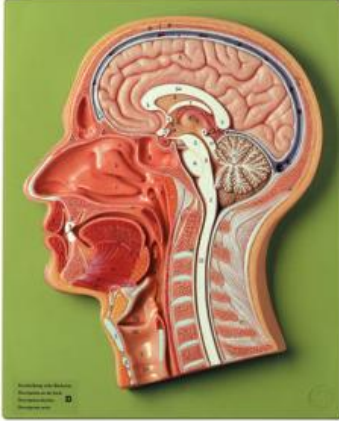

Date d'édition : 02.05.2026

Ref : EWTSOBS6/1

Coupe médiane de la tête

grandeur nature,
en SOMSO-Plast®.
Non démontable,
sur planchette.

Caractéristiques

- Poids: 1.1 kg
- Hauteur: 32 cm
- Largeur: 25.5 cm
- Longueur: 4.5 cm

Catégories / Arborescence

Sciences > Modèles Anatomiques ? Botaniques > Anatomie > Encéphale / Systèmes nerveux > Encéphale