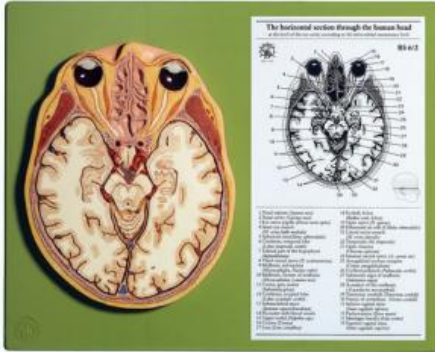

Date d'édition : 17.06.2026

Ref : EWTSOBS6/2

**Tête, coupe longitudinale anatomique à concurrence de l'orbit**

grandeur nature,  
en spécial plastique.  
Non démontable,  
sur socle vert.

## Catégories / Arborescence

Sciences > Modèles Anatomiques ? Botaniques > Anatomie > Encéphale / Systèmes nerveux > Encéphale