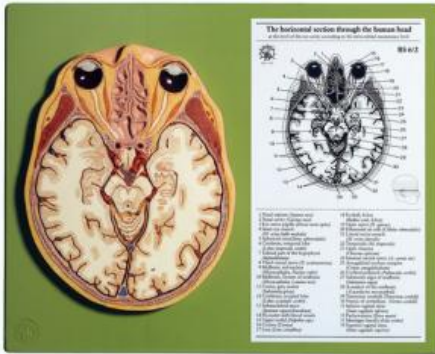

Date d'édition : 02.05.2026

Ref : EWTSOBS6/2

Tête, coupe longitudinale anatomique à concurrence de l'orbit

grandeur nature,
en spécial plastique.
Non démontable,
sur socle vert.

Catégories / Arborescence

Sciences > Modèles Anatomiques ? Botaniques > Anatomie > Encéphale / Systèmes nerveux > Encéphale