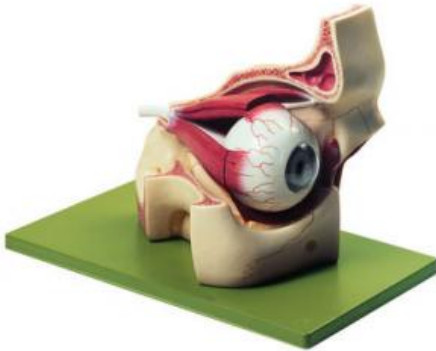

Date d'édition : 29.05.2026

Ref : EWTSOCS2

Orbite avec globe oculaire

grossi environ 3 fois, en SOMSO-Plast® :

Représentation des 6 muscles oculaires ; le nerf optique est visible jusqu' à l'entrée dans la green base du crâne ; globe oculaire coupé horizontalement.

Démontable en 8 parties : muscle oculaire droit supérieur et muscle droit externe, moitié supérieure du sclérotique, choroïde avec rétine (2), corps vitré, cristallin, orbite avec socle vert.

Caractéristiques

- Poids: 1,3 kg
- Longueur: 32 cm
- Largeur: 20 cm
- Hauteur: 21 cm

Catégories / Arborescence

Sciences > Modèles Anatomiques ? Botaniques > Anatomie > ?il

Formations > BAC PRO ASSP > Pôle 1 - Biologie et microbiologie appliquées > ?il