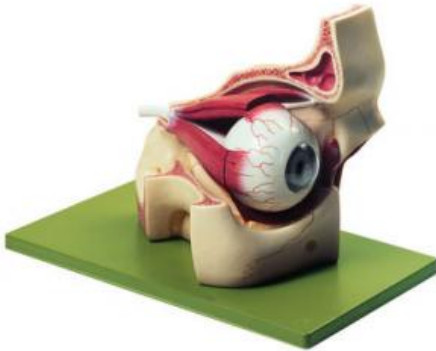

Date d'édition : 10.04.2026

Ref : EWTSOCS2

Orbite avec globe oculaire

grossi environ 3 fois, en SOMSO-Plast® :

Représentation des 6 muscles oculaires ; le nerf optique est visible jusqu' à l'entrée dans la green base du crâne ; globe oculaire coupé horizontalement.

Démontable en 8 parties : muscle oculaire droit supérieur et muscle droit externe, moitié supérieure du sclérotique, choroïde avec rétine (2), corps vitré, cristallin, orbite avec socle vert.

Caractéristiques

- Poids: 1,3 kg
- Longueur: 32 cm
- Largeur: 20 cm
- Hauteur: 21 cm

Catégories / Arborescence

Sciences > Modèles Anatomiques ? Botaniques > Anatomie > ?il

Formations > BAC PRO ASSP > Pôle 1 - Biologie et microbiologie appliquées > ?il