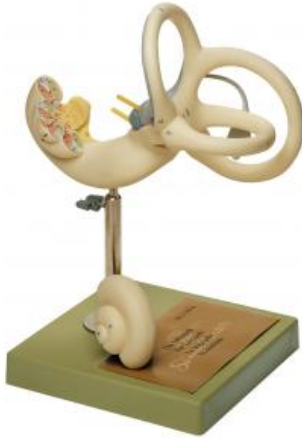

Date d'édition : 29.05.2026

Ref : EWTSODS13

Labyrinthe

Grossi environ 18 fois, en SOMSO-Plast®.
Démontable en 2 parties. Sur socle vert.

Caractéristiques

- Poids: 0,8 kg
- Longueur: 18 cm
- Largeur: 24 cm
- Hauteur: 33 cm

Catégories / Arborescence

Sciences > Modèles Anatomiques ? Botaniques > Anatomie > Système auditif
Formations > BAC PRO ASSP > Pôle 1 - Biologie et microbiologie appliquées > Oreille