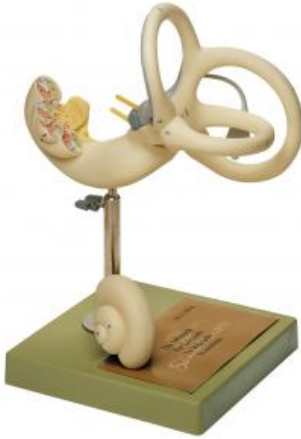

Date d'édition : 10.04.2026

Ref : EWTSODS13

Labyrinthe

Grossi environ 18 fois, en SOMSO-Plast®.
Démontable en 2 parties. Sur socle vert.

Caractéristiques

- Poids: 0,8 kg
- Longueur: 18 cm
- Largeur: 24 cm
- Hauteur: 33 cm

Catégories / Arborescence

Sciences > Modèles Anatomiques ? Botaniques > Anatomie > Système auditif
Formations > BAC PRO ASSP > Pôle 1 - Biologie et microbiologie appliquées > Oreille