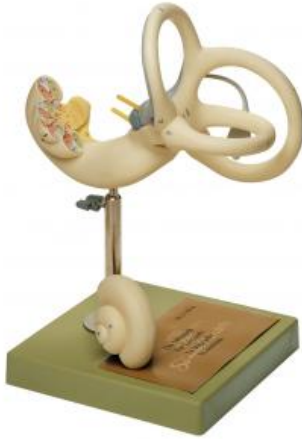

Date d'édition : 02.05.2025

Ref : EWTSODS13

Labyrinthe

Grossi environ 18 fois, en SOMSO-Plast®.
Démontable en 2 parties. Sur socle vert.

Caractéristiques

- Poids: 0,8 kg
- Longueur: 18 cm
- Largeur: 24 cm
- Hauteur: 33 cm

Catégories / Arborescence

Sciences > Modèles Anatomiques ? Botaniques > Anatomie > Système auditif
Formations > BAC PRO ASSP > Pôle 1 - Biologie et microbiologie appliquées > Oreille