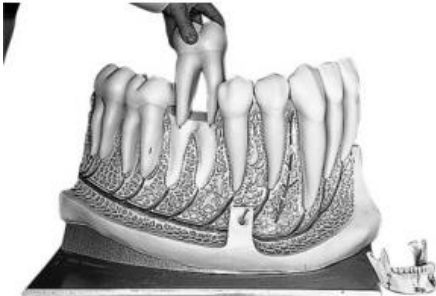

Date d'édition : 10.04.2026

Ref : EWTSOE19

Dents de mâchoire sup. / SUR DEMANDE

Grossi environ 8 fois. En 9 parties, mais non démontable. Sur support.

Catégories / Arborescence

Sciences > Modèles Anatomiques ? Botaniques > Anatomie > Dents et machoires > Dents