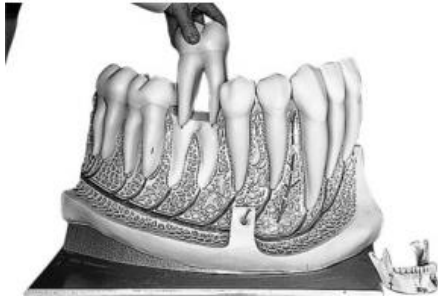

Date d'édition : 31.05.2026

Ref : EWTSOE19

Dents de mâchoire sup. / SUR DEMANDE

Grossi environ 8 fois. En 9 parties, mais non démontable. Sur support.

Catégories / Arborescence

Sciences > Modèles Anatomiques ? Botaniques > Anatomie > Dents et machoires > Dents