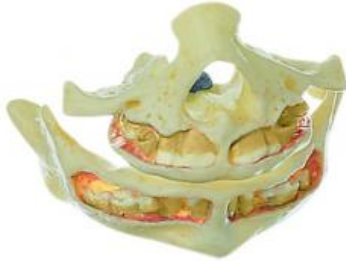

Date d'édition : 10.04.2026

Ref : EWTSOES14/1-1

Mâchoires supérieure et inférieure d'un nouveau-né / SUR DEMANDE

grandeur nature. Démontable en 2 parties. Sur support avec socle vert.

Catégories / Arborescence

Sciences > Modèles Anatomiques ? Botaniques > Anatomie > Dents et machoires > Mâchoires