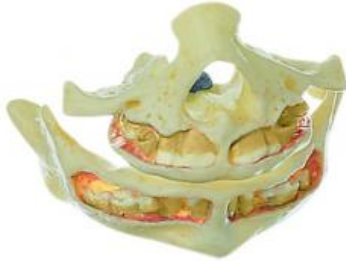

Date d'édition : 31.05.2026

Ref : EWTSOES14/1-1

Mâchoires supérieure et inférieure d'un nouveau-né / SUR DEMANDE

grandeur nature. Démontable en 2 parties. Sur support avec socle vert.

Catégories / Arborescence

Sciences > Modèles Anatomiques ? Botaniques > Anatomie > Dents et machoires > Mâchoires