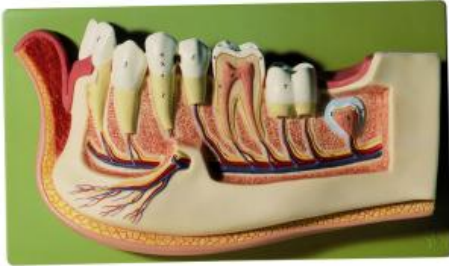

Date d'édition : 31.05.2026

Ref : EWTSOES3

Mâchoire d'un adulte

En seconde dentition, grossi environ 3 fois. Non démontable. Sur plachnette.

Catégories / Arborescence

Sciences > Modèles Anatomiques ? Botaniques > Anatomie > Dents et machoires > Dents