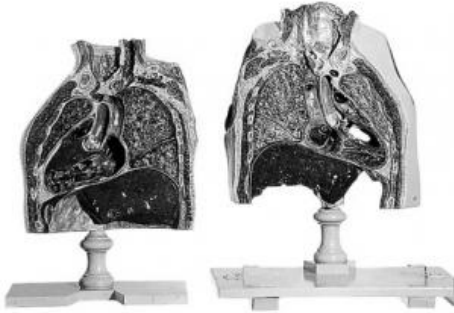

Date d'édition : 29.05.2026

Ref : EWTSOH14

Thorax, coupe frontale / SUR DEMANDE

Moulage nature. Sur socle. Démontable en 3 parties.

Catégories / Arborescence

Sciences > Modèles Anatomiques ? Botaniques > Anatomie > Organes de la circulation