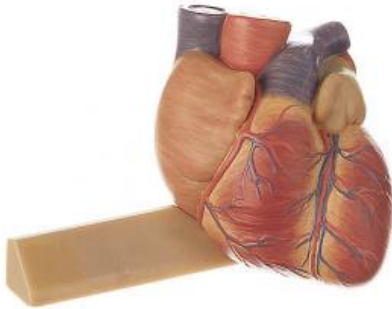

Date d'édition : 29.05.2026

Ref : EWTSOHS2/1

Coeur

3/4 de la grandeur nature, en SOMSO-Plast®.
Non démontable.

Caractéristiques

- Poids: 0,35 kg
- Longueur: 9,5 cm
- Largeur: 14 cm
- Hauteur: 10 cm

Catégories / Arborescence

Sciences > Modèles Anatomiques ? Botaniques > Anatomie > C?ur

Formations > BAC PRO ASSP > Pôle 1 - Biologie et microbiologie appliquées > Appareil cardiovasculaire