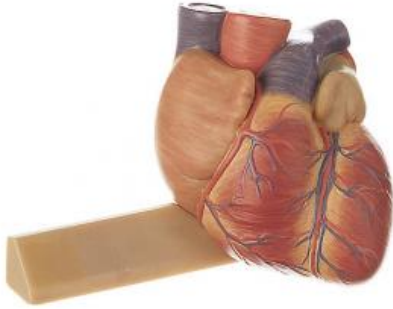

Date d'édition : 10.04.2026

Ref : EWTSOHS2/1

Coeur

3/4 de la grandeur nature, en SOMSO-Plast®.
Non démontable.

Caractéristiques

- Poids: 0,35 kg
- Longueur: 9,5 cm
- Largeur: 14 cm
- Hauteur: 10 cm

Catégories / Arborescence

Sciences > Modèles Anatomiques ? Botaniques > Anatomie > C?ur

Formations > BAC PRO ASSP > Pôle 1 - Biologie et microbiologie appliquées > Appareil cardiovasculaire