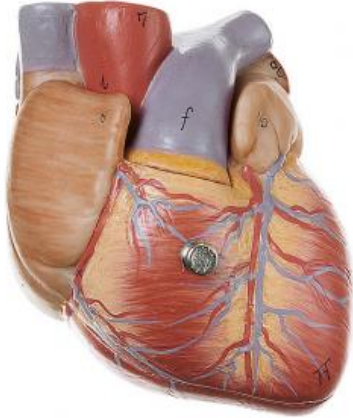

Date d'édition : 10.04.2026

Ref : EWTSOHS2

Coeur

3/4 de la grandeur nature, en SOMSO-Plast®.  
Démontable en 2 parties.

Caractéristiques

- Poids: 0,3 kg
- Longueur: 7 cm
- Largeur: 9 cm
- Hauteur: 12 cm

Catégories / Arborescence

Sciences > Modèles Anatomiques ? Botaniques > Anatomie > C?ur

Formations > BAC PRO ASSP > Pôle 1 - Biologie et microbiologie appliquées > Appareil cardiovasculaire