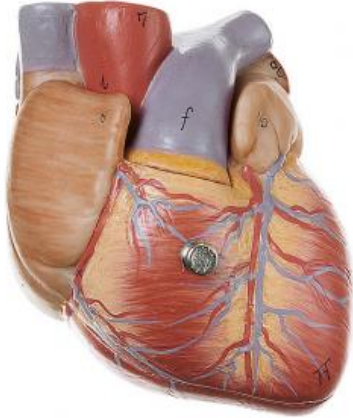

Date d'édition : 10.04.2026

Ref : EWTSOHS2

Coeur

3/4 de la grandeur nature, en SOMSO-Plast®.
Démontable en 2 parties.

Caractéristiques

- Poids: 0,3 kg
- Longueur: 7 cm
- Largeur: 9 cm
- Hauteur: 12 cm

Catégories / Arborescence

Sciences > Modèles Anatomiques ? Botaniques > Anatomie > C?ur

Formations > BAC PRO ASSP > Pôle 1 - Biologie et microbiologie appliquées > Appareil cardiovasculaire