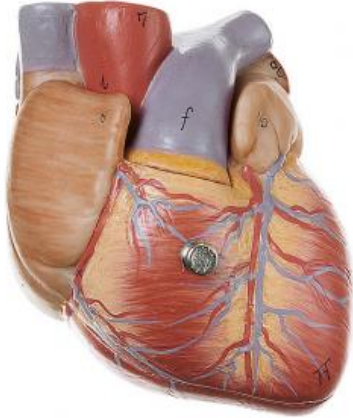

Date d'édition : 29.05.2026

Ref : EWTSOHS2

Coeur

3/4 de la grandeur nature, en SOMSO-Plast®.  
Démontable en 2 parties.

Caractéristiques

- Poids: 0,3 kg
- Longueur: 7 cm
- Largeur: 9 cm
- Hauteur: 12 cm

#### Catégories / Arborescence

Sciences > Modèles Anatomiques ? Botaniques > Anatomie > C?ur

Formations > BAC PRO ASSP > Pôle 1 - Biologie et microbiologie appliquées > Appareil cardiovasculaire