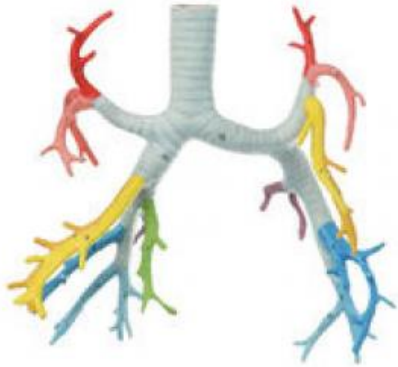

Date d'édition : 29.05.2026

Ref : EWTSOHS21/1

Arbre bronchique

De HS 21, grandeur nature, en SOMSO-Plast®. Non démontable. Sur support avec socle vert. - Import texte : février 2015

Catégories / Arborescence

Sciences > Modèles Anatomiques ? Botaniques > Anatomie > Organes de la circulation