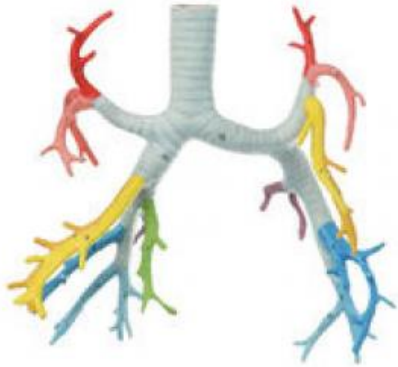

Date d'édition : 10.04.2026

Ref : EWTSOHS21/1

Arbre bronchique

De HS 21, grandeur nature, en SOMSO-Plast®. Non démontable. Sur support avec socle vert. - Import texte : février 2015

Catégories / Arborescence

Sciences > Modèles Anatomiques ? Botaniques > Anatomie > Organes de la circulation