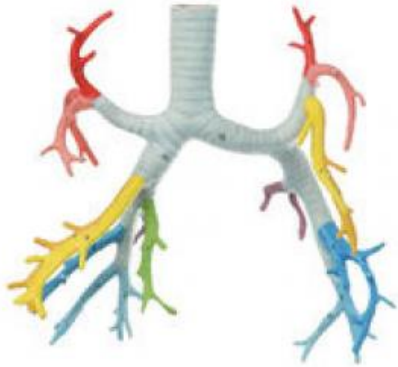

Date d'édition : 13.05.2026

Ref : EWTSOHS21/1

Arbre bronchique

De HS 21, grandeur nature, en SOMSO-Plast®. Non démontable. Sur support avec socle vert. - Import texte : février 2015

Catégories / Arborescence

Sciences > Modèles Anatomiques ? Botaniques > Anatomie > Organes de la circulation