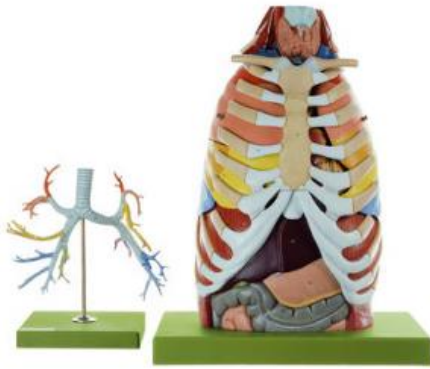

Date d'édition : 29.05.2026

Ref : EWTSOHS21

Anatomie du thorax / SUR DEMANDE

grandeur nature. Démontable en 16 parties. Sur socle vert. Arbre bronchique pour HS 21.

grandeur nature, en SOMSO-Plast®. Démontable en 16 parties. Sur socle vert. Arbre bronchique pour HS 21. - Import texte : février 2015

Catégories / Arborescence

Sciences > Modèles Anatomiques ? Botaniques > Anatomie > Organes de la circulation