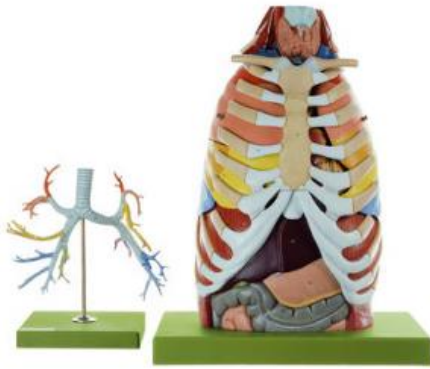

Date d'édition : 10.04.2026

Ref : EWTSOHS21

Anatomie du thorax / SUR DEMANDE

grandeur nature. Démontable en 16 parties. Sur socle vert. Arbre bronchique pour HS 21.

grandeur nature, en SOMSO-Plast®. Démontable en 16 parties. Sur socle vert. Arbre bronchique pour HS 21. -
Import texte : février 2015

Catégories / Arborescence

Sciences > Modèles Anatomiques ? Botaniques > Anatomie > Organes de la circulation