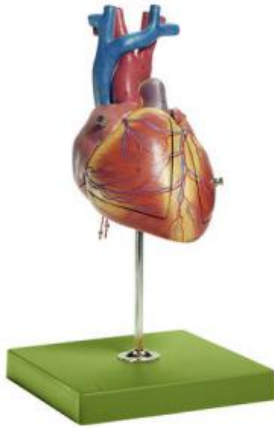

Date d'édition : 10.04.2026

Ref : EWTSOHS24

Coeur foetal

Grossis environ 3 à 4 fois, en SOMSO-Plast®.
Démontable en 3 parties.
Sur support avec socle vert.

Caractéristiques

- Poids: 1,1 kg
- Longueur: 18 cm
- Largeur: 18 cm
- Hauteur: 34 cm

Catégories / Arborescence

Sciences > Modèles Anatomiques ? Botaniques > Anatomie > Cœur
Formations > BAC PRO ASSP > Pôle 1 - Biologie et microbiologie appliquées > Appareil cardiovasculaire