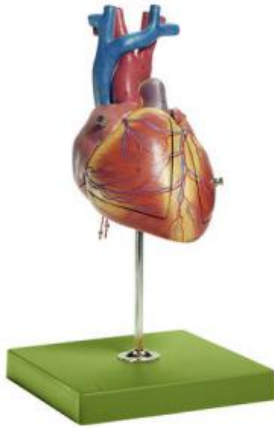

Date d'édition : 29.05.2026

**Ref : EWTSOHS24**

**Coeur foetal**

Grossis environ 3 à 4 fois, en SOMSO-Plast®.  
Démontable en 3 parties.  
Sur support avec socle vert.

#### Caractéristiques

- Poids: 1,1 kg
- Longueur: 18 cm
- Largeur: 18 cm
- Hauteur: 34 cm

#### Catégories / Arborescence

Sciences > Modèles Anatomiques ? Botaniques > Anatomie > Cœur  
Formations > BAC PRO ASSP > Pôle 1 - Biologie et microbiologie appliquées > Appareil cardiovasculaire