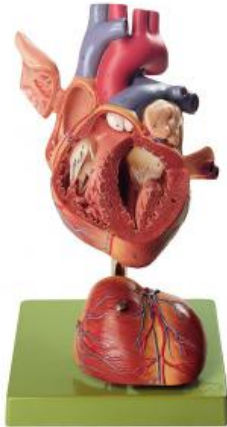

Date d'édition : 10.04.2026

Ref : EWTSOHS5

Coeur

Grossis environ 1 1/2 fois, en SOMSO-Plast®.
Les deux ventricules et les oreillettes s'ouvrent et montrent leurs valves.
Les gros vaisseaux du cœur et les muscles du cœur sont visibles.
Démontable en 4 parties.
Sur support avec socle vert.

Caractéristiques

- Poids: 1 kg
- Longueur: 19 cm
- Largeur: 18 cm
- Hauteur: 32 cm

Catégories / Arborescence

Sciences > Modèles Anatomiques ? Botaniques > Anatomie > Cœur
Formations > BAC PRO ASSP > Pôle 1 - Biologie et microbiologie appliquées > Appareil cardiovasculaire