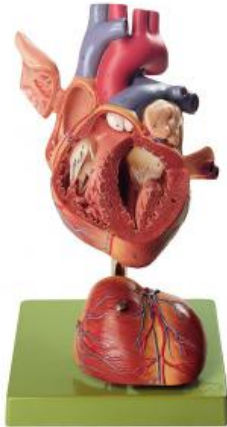

Date d'édition : 29.05.2026

Ref : EWTSOHS5

Coeur

Grossis environ 1 1/2 fois, en SOMSO-Plast®.
Les deux ventricules et les oreillettes s ouvrent et montrent leurs valvules.
Les gros vaisseaux due coeur et les muscles du coeur sont visibles.
Démontable en 4 parties.
Sur support avec socle vert.

Caractéristiques

- Poids: 1 kg
- Longueur: 19 cm
- Largeur: 18 cm
- Hauteur: 32 cm

Catégories / Arborescence

Sciences > Modèles Anatomiques ? Botaniques > Anatomie > C?ur
Formations > BAC PRO ASSP > Pôle 1 - Biologie et microbiologie appliquées > Appareil cardiovasculaire