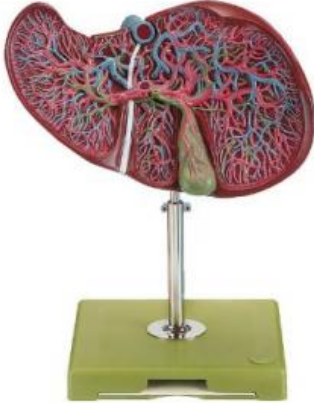

Date d'édition : 29.05.2026

Ref : EWTSOJS8

Foie et vésicule biliaire

Grossie environ 1 1/2 fois, en SOMSO-Plast®.
Non démontable.
Sur support avec socle vert.

Caractéristiques

- Poids: 0,9 kg
- Longueur: 19 cm
- Largeur: 26 cm
- Hauteur: 29 cm

Catégories / Arborescence

Sciences > Modèles Anatomiques ? Botaniques > Anatomie > Appareils Digestifs
Formations > BAC PRO ASSP > Pôle 1 - Biologie et microbiologie appliquées > Appareil digestif