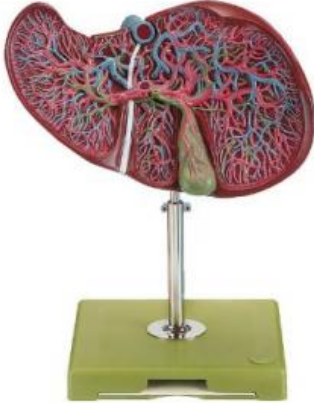

Date d'édition : 10.04.2026

Ref : EWTSOJS8

Foie et vésicule biliaire

Grossie environ 1 1/2 fois, en SOMSO-Plast®.
Non démontable.
Sur support avec socle vert.

Caractéristiques

- Poids: 0,9 kg
- Longueur: 19 cm
- Largeur: 26 cm
- Hauteur: 29 cm

Catégories / Arborescence

Sciences > Modèles Anatomiques ? Botaniques > Anatomie > Appareils Digestifs
Formations > BAC PRO ASSP > Pôle 1 - Biologie et microbiologie appliquées > Appareil digestif