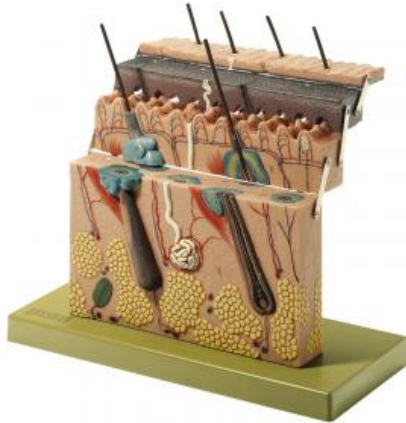

Date d'édition : 06.04.2026

Ref : EWTSOKS1

Coupe de la peau, grossie environ 70 fois

grossie environ 70 fois, en SOMSO-Plast®.

Les couches de la peau peuvent être enlevées en terrasses.

Présentation des ébauches du poil (plastique et en coupe), la glande sudoripare et les organes sensoriels de la peau.

Démontable en 4 parties.

Sur socle vert.

Caractéristiques

- Poids: 1,87 kg
- Longueur: 15 cm
- Largeur: 33 cm
- Hauteur: 28 cm

Catégories / Arborescence

Sciences > Modèles Anatomiques ? Botaniques > Anatomie > Peau / Cheveux

Formations > BAC PRO ASSP > Pôle 1 - Biologie et microbiologie appliquées > Peau