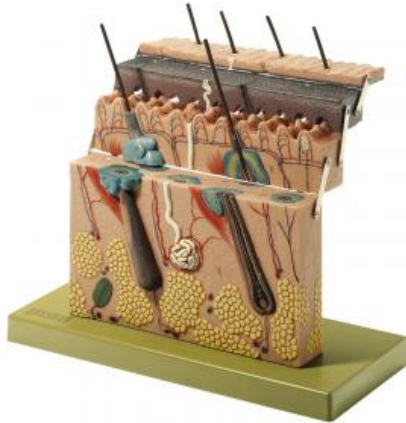

Date d'édition : 06.07.2026

Ref : EWTSOKS1

Coupe de la peau, grossie environ 70 fois

grossie environ 70 fois, en SOMSO-Plast®.

Les couches de la peau peuvent être enlevées en terrasses.

Présentation des ébauches du poil (plastique et en coupe), la glande sudoripare et les organes sensoriels de la peau.

Démontable en 4 parties.

Sur socle vert.

Caractéristiques

- Poids: 1,87 kg
- Longueur: 15 cm
- Largeur: 33 cm
- Hauteur: 28 cm

Catégories / Arborescence

Sciences > Modèles Anatomiques ? Botaniques > Anatomie > Peau / Cheveux

Formations > BAC PRO ASSP > Pôle 1 - Biologie et microbiologie appliquées > Peau