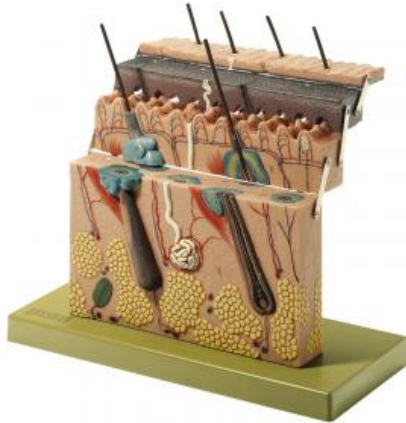

Date d'édition : 21.05.2026

Ref : EWTSOKS1

Coupe de la peau, grossie environ 70 fois

grossie environ 70 fois, en SOMSO-Plast®.

Les couches de la peau peuvent être enlevées en terrasses.

Présentation des ébauches du poil (plastique et en coupe), la glande sudoripare et les organes sensoriels de la peau.

Démontable en 4 parties.

Sur socle vert.

Caractéristiques

- Poids: 1,87 kg
- Longueur: 15 cm
- Largeur: 33 cm
- Hauteur: 28 cm

Catégories / Arborescence

Sciences > Modèles Anatomiques ? Botaniques > Anatomie > Peau / Cheveux

Formations > BAC PRO ASSP > Pôle 1 - Biologie et microbiologie appliquées > Peau