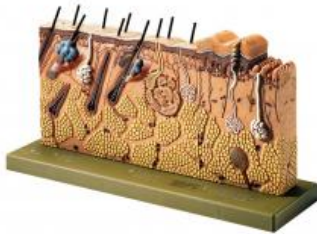

Date d'édition : 09.04.2026

Ref : EWTSOKS3

Coupe de la peau - en bloc

Grossie environ 70 fois, en SOMSO-Plast®.  
Non démontable.  
Sur socle vert.

#### Caractéristiques

- Poids: 2,2 kg
- Longueur: 15 cm
- Largeur: 47 cm
- Hauteur: 25 cm

#### Catégories / Arborescence

Sciences > Modèles Anatomiques ? Botaniques > Anatomie > Peau / Cheveux  
Formations > BAC PRO ASSP > Pôle 1 - Biologie et microbiologie appliquées > Peau