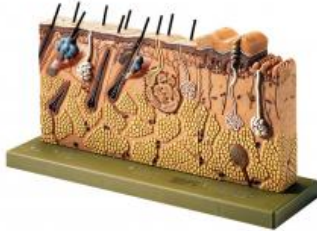

Date d'édition : 29.05.2026

Ref : EWTSOKS3

Coupe de la peau - en bloc

Grossie environ 70 fois, en SOMSO-Plast®.  
Non démontable.  
Sur socle vert.

#### Caractéristiques

- Poids: 2,2 kg
- Longueur: 15 cm
- Largeur: 47 cm
- Hauteur: 25 cm

#### Catégories / Arborescence

Sciences > Modèles Anatomiques ? Botaniques > Anatomie > Peau / Cheveux  
Formations > BAC PRO ASSP > Pôle 1 - Biologie et microbiologie appliquées > Peau