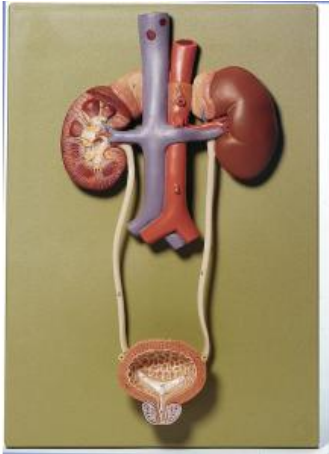

Date d'édition : 06.04.2026

Ref : EWTSOLS3/1

Appareil urinaire

grandeur nature. Non démontable. Sur planchette.

grandeur nature, en SOMSO-Plast®. Non démontable. Sur planchette. - Import texte : février 2015

Catégories / Arborescence

Sciences > Modèles Anatomiques ? Botaniques > Anatomie > Organes urinaires

Formations > BAC PRO ASSP > Pôle 1 - Biologie et microbiologie appliquées > Appareil excréteur