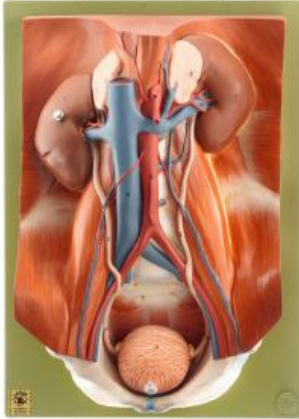

Date d'édition : 29.05.2026

Ref : EWTSOLS3

Appareil urinaire

grandeur nature. En tout 4 parties. Sur planchette.

grandeur nature, en SOMSO-Plast®. En tout 4 parties. Sur planchette. - Import texte : février 2015

Catégories / Arborescence

Sciences > Modèles Anatomiques ? Botaniques > Anatomie > Organes urinaires

Formations > BAC PRO ASSP > Pôle 1 - Biologie et microbiologie appliquées > Appareil excréteur