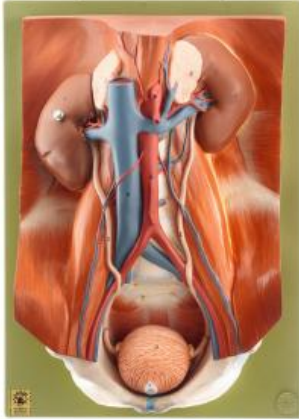

Date d'édition : 02.05.2025

Ref : EWTSOLS3

Appareil urinaire

grandeur nature. En tout 4 parties. Sur planchette.

grandeur nature, en SOMSO-Plast®. En tout 4 parties. Sur planchette. - Import texte : février 2015

Catégories / Arborescence

Sciences > Modèles Anatomiques ? Botaniques > Anatomie > Organes urinaires
Formations > BAC PRO ASSP > Pôle 1 - Biologie et microbiologie appliquées > Appareil excréteur