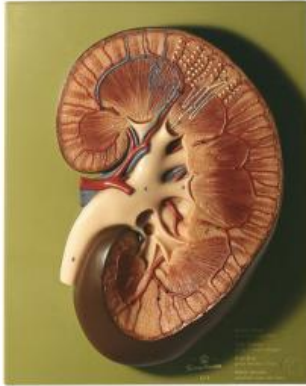

Date d'édition : 09.04.2026

Ref : EWTSOLS4

Rein droit

Agrandissement x 3 env., en SOMSO-Plast®.

Coupe frontale depuis l'arrière.

Pyramides de la médulla rénale avec sortie de leurs papilles dans le bassin partiellement ouvert.

Représentation schématique d'un néphron avec le système de tubes collecteurs correspondant (anse de Henle).

Non démontable.

Sur planchette verte.

Caractéristiques

- Poids:1 kg
- Hauteur:32 cm
- Largeur:26 cm
- Longueur:7 cm

Catégories / Arborescence

Sciences > Modèles Anatomiques ? Botaniques > Anatomie > Organes urinaires

Formations > BAC PRO ASSP > Pôle 1 - Biologie et microbiologie appliquées > Appareil excréteur