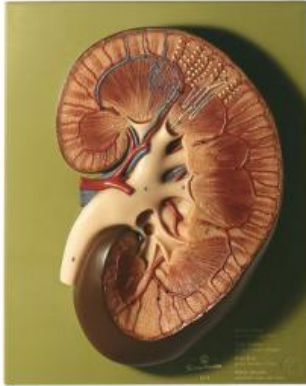

Date d'édition : 02.05.2025

Ref : EWTSOLS4

Rein droit

Agrandissement x 3 env., en SOMSO-Plast®.

Coupe frontale depuis l'arrière.

Pyramides de la médulla rénale avec sortie de leurs papilles dans le bassin partiellement ouvert.

Représentation schématique d'un néphron avec le système de tubes collecteurs correspondant (anse de Henle).

Non démontable.

Sur planchette verte.

Caractéristiques

- Poids:1 kg
- Hauteur:32 cm
- Largeur:26 cm
- Longueur:7 cm

Catégories / Arborescence

Sciences > Modèles Anatomiques ? Botaniques > Anatomie > Organes urinaires

Formations > BAC PRO ASSP > Pôle 1 - Biologie et microbiologie appliquées > Appareil excréteur