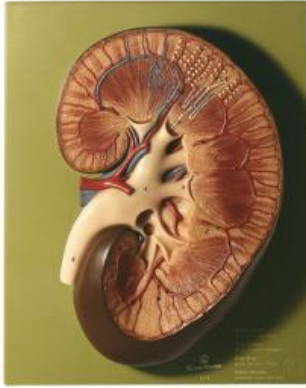

Date d'édition : 29.05.2026

Ref : EWTSOLS4

Rein droit

Agrandissement x 3 env., en SOMSO-Plast®.

Coupe frontale depuis l'arrière.

Pyramides de la médulla rénale avec sortie de leurs papilles dans le bassin partiellement ouvert.

Représentation schématisée d'un néphron avec le système de tubes collecteurs correspondant (anse de Henle).

Non démontable.

Sur planchette verte.

Caractéristiques

- Poids:1 kg
- Hauteur:32 cm
- Largeur:26 cm
- Longueur:7 cm

Catégories / Arborescence

Sciences > Modèles Anatomiques ? Botaniques > Anatomie > Organes urinaires

Formations > BAC PRO ASSP > Pôle 1 - Biologie et microbiologie appliquées > Appareil excréteur