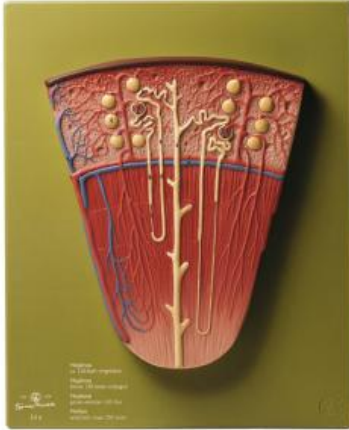

Date d'édition : 29.05.2026

Ref : EWTSOLS6

Néphron

Agrandissement x 120 env., en SOMSO-Plast®.

Le modèle montre deux néphrons avec leur glomérule rénal, les tubules rénaux et le réseau de tubes collecteurs.

Non démontable.

Sur planchette verte.

Caractéristiques

- Poids (en kg):0.71 kg
- Hauteur:32 cm
- Largeur:26 cm
- Longueur:4 cm

Catégories / Arborescence

Sciences > Modèles Anatomiques ? Botaniques > Anatomie > Organes urinaires