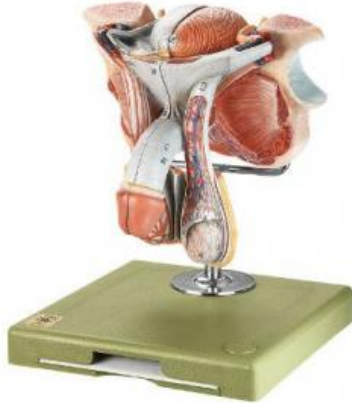

Date d'édition : 25.06.2026

Ref : EWTSOMS3

Organes génitaux de l'homme, grandeur nature, en tout 5 parties.

Grandeur nature, en SOMSO-Plast®. En tout 5 parties.
Sur support avec socle vert.

Caractéristiques

- Poids: 1,2 kg
- Longueur: 20 cm
- Largeur: 18 cm
- Hauteur: 21 cm

Catégories / Arborescence

Sciences > Modèles Anatomiques ? Botaniques > Anatomie > Organes génitaux

Formations > BAC PRO ASSP > Pôle 1 - Biologie et microbiologie appliquées > Appareils génitaux