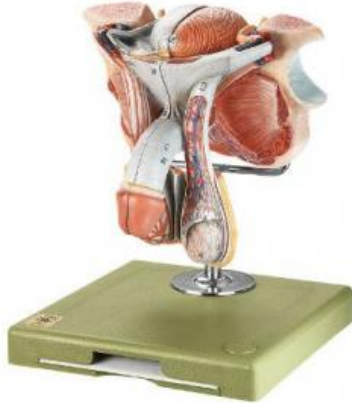

Date d'édition : 10.05.2026

Ref : EWTSOMS3

Organes génitaux de l'homme, grandeur nature, en tout 5 parties.

Grandeur nature, en SOMSO-Plast®. En tout 5 parties.
Sur support avec socle vert.

Caractéristiques

- Poids: 1,2 kg
- Longueur: 20 cm
- Largeur: 18 cm
- Hauteur: 21 cm

Catégories / Arborescence

Sciences > Modèles Anatomiques ? Botaniques > Anatomie > Organes génitaux

Formations > BAC PRO ASSP > Pôle 1 - Biologie et microbiologie appliquées > Appareils génitaux