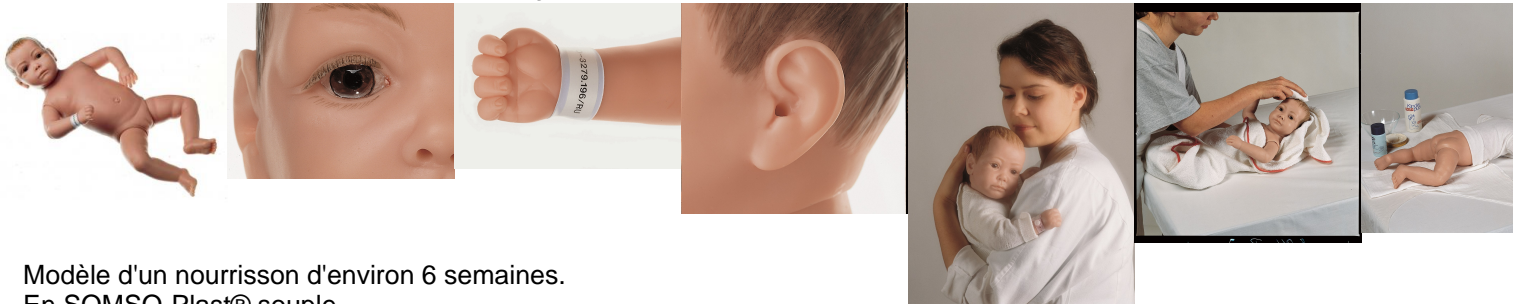

Tel : [+330456428070](tel:+330456428070) | Fax : [+330456428071](tel:+330456428071)

www.systemes-didactiques.fr

Date d'édition : 12.05.2026

Yeux brun clair, peints à la main.
Modèle nu.

Caractéristiques:

- Tour de tête 35,8 cm
- hauteur 54 cm
- poids 3,3 kg.

Garantie : 5 ans

Ref : EWTSOMS52

Mannequin nourrisson, sexe féminin pour soins de puériculture

Tour de tête 35,8 cm, hauteur 54 cm, poids 3,3 kg. Enfant de 6 semaines. Nu. Garantie 5 ans

Modèle d'un nourrisson d'environ 6 semaines.

En SOMSO-Plast® souple.

Tête sur articulations à billes, légèrement mobile, inclinable vers l'arrière.

Yeux peints à la main, coloris brun clair.

Ce modèle de nouveau-né est idéal : il peut être baigné, langé et il est également approprié pour s'exercer à porter un bébé.