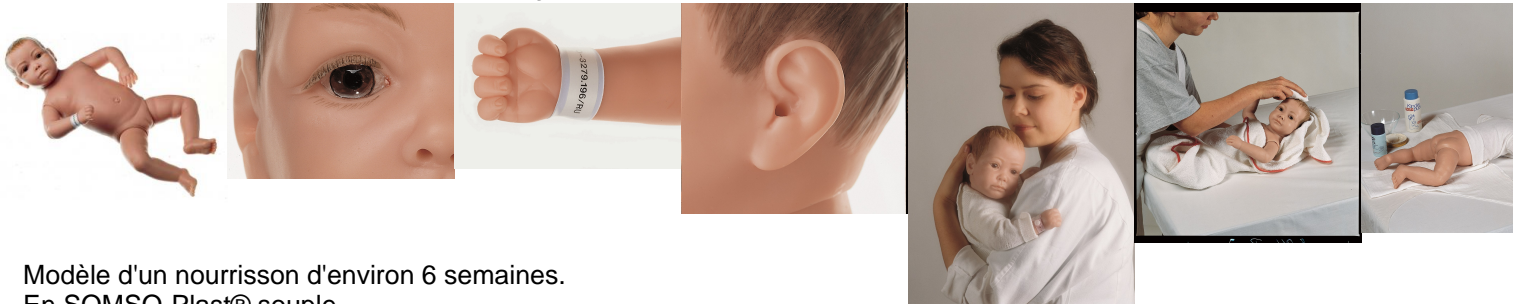

Date d'édition : 26.06.2026

Yeux brun clair, peints à la main.
Modèle nu.

Caractéristiques:

- Tour de tête 35,8 cm
- hauteur 54 cm
- poids 3,3 kg.

Garantie : 5 ans

Ref : EWTSOMS52

Mannequin nourrisson, sexe féminin pour soins de puériculture

Yeux peints à la main, coloris brun clair.

Ce modèle de nouveau-né est idéal : il peut être baigné, langé et il est également approprié pour s'exercer à porter un bébé.

Le nez et les oreilles sont ouverts ainsi que l'anus pour l'introduction d'un thermomètre.