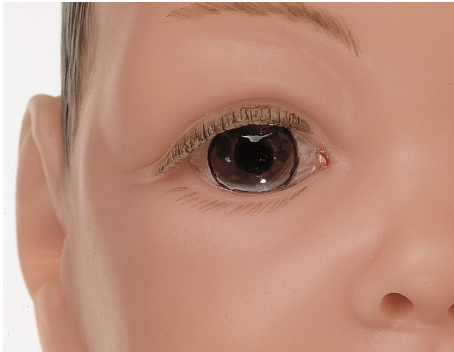

Date d'édition : 28.03.2026