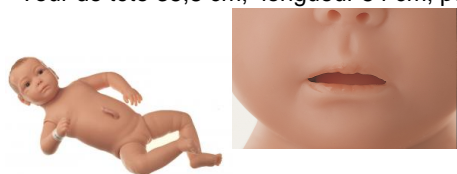

Ref : EWTSOMS52/1-OM

Mannequin nourrisson, sexe féminin, bouche ouverte, cordon ombilical pour soins de puériculture

Tour de tête 35,8 cm, longueur 54 cm, poids 3,3 kg. Enfant de 6 semaines. Nu. Garantie 5 ans

Comme MS 52-OM, mais avec cordon ombilical

En SOMSO-PLAST souple. Matériaux très doux et réaliste.

Mannequin correspondant à un nourrisson de 6 semaines environ.

Avec articulations sphériques et tête légèrement mobile, inclinable vers l'arrière.

Le nez et les oreilles sont ouverts ainsi que l'anus pour l'introduction d'un thermomètre.

La fontanelle est présente.

Peut-être baigné, langé et est également approprié pour l'apprentissage de la manière dont il convient de tenir et de porter un bébé.

SYSTEMES DIDACTIQUES s.a.r.l.

Savoie Hexapole - Actipole 3 - 242 Rue Maurice Herzog - F 73420 VIVIERS DU LAC

Tel : [+330456428070](tel:+330456428070) | Fax : [+330456428071](tel:+330456428071)

www.systemes-didactiques.fr