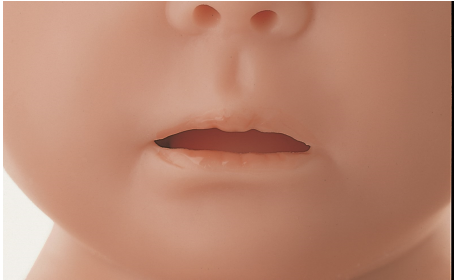

Date d'édition : 26.06.2026