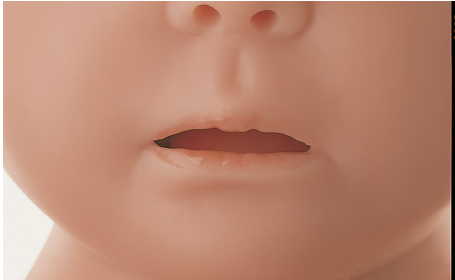

Date d'édition : 12.05.2026