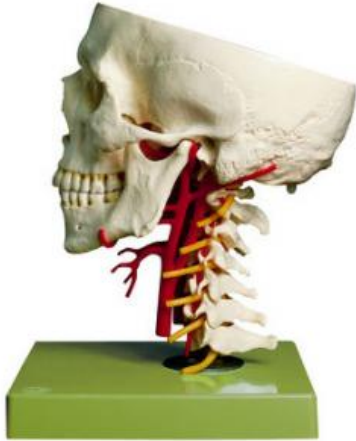

Date d'édition : 10.05.2026

Ref : EWTSOQS65/6

Base du crâne artificiel avec artères

moulage d'après nature en SOMSO-Plast, comprenant : base du crâne, maxillaire inférieure et vertèbre cervicale avec nerfs.

Représentation des artères cervicales avec passage interne par la base du crâne avec, comme centre de gravité, l'artère basilaire (Arteria basilaris) avec Circulus arteriosus cerebri Willisii complet.

Pas désarticulable. Montée de manière mobile sur tige avec socle. - Import texte : février 2015

Catégories / Arborescence

Sciences > Modèles Anatomiques ? Botaniques > Anatomie > Préparations osseuses artificielles > Squelette-appareil vasculaire