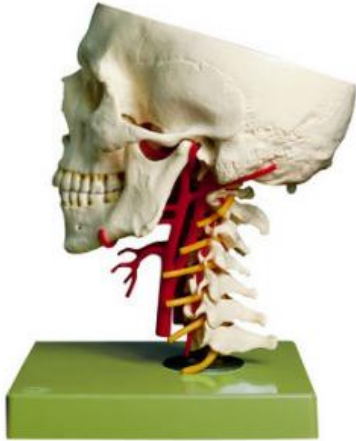

Date d'édition : 25.06.2026

Ref : EWTSOQS65/6

Base du crâne artificiel avec artères

moulage d'après nature en SOMSO-Plast, comprenant : base du crâne, maxillaire inférieure et vertèbre cervicale avec nerfs.

Représentation des artères cervicales avec passage interne par la base du crâne avec, comme centre de gravité, l'artère basilaire (Arteria basilaris) avec Circulus arteriosus cerebri Willisii complet.

Pas désarticulable. Montée de manière mobile sur tige avec socle. - Import texte : février 2015

Catégories / Arborescence

Sciences > Modèles Anatomiques ? Botaniques > Anatomie > Préparations osseuses artificielles > Squelette-appareil vasculaire