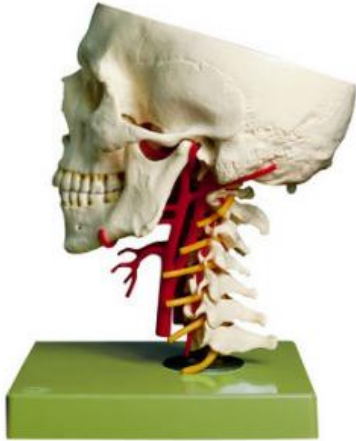

Date d'édition : 24.06.2026

**Ref : EWTSOQS65/6**

**Base du crâne artificiel avec artères**

moulage d'après nature en SOMSO-Plast, comprenant : base du crâne, maxillaire inférieur et vertèbre cervicale avec nerfs.

Représentation des artères cervicales avec passage interne par la base du crâne avec, comme centre de gravité, l'artère basilaire (Arteria basilaris) avec Circulus arteriosus cerebri Willisii complet.

Pas désarticulable. Montée de manière mobile sur tige avec socle. - Import texte : février 2015

## Catégories / Arborescence

Sciences > Modèles Anatomiques ? Botaniques > Anatomie > Préparations osseuses artificielles > Squelette-appareil vasculaire