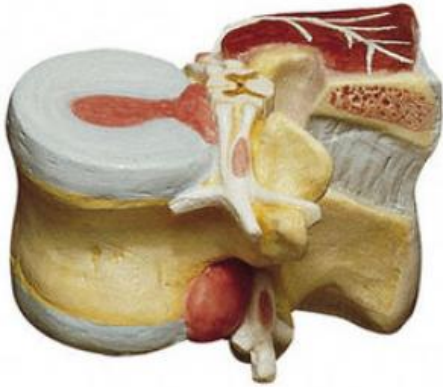

Date d'édition : 10.05.2026

Ref : EWTSOQS68/1

1e vertèbre lombaire avec disque

grandeur nature, en SOMSO-Plast. La moelle épinière avec nerfs spinaux y sont représentés ainsi qu'une hernie discale centrale et dorsolatérale. Pas désarticulable. Sur tige avec socle (décrochable). - Import texte : février 2015

#### Catégories / Arborescence

Sciences > Modèles Anatomiques ? Botaniques > Anatomie > Préparations osseuses artificielles > Modèles de disques vertébraux