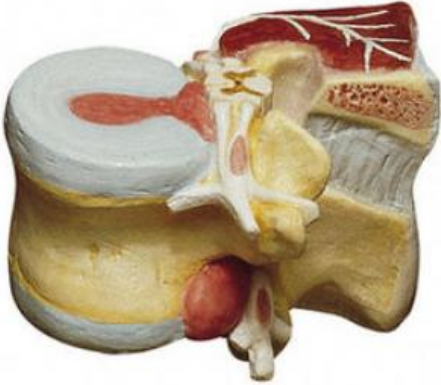

Date d'édition : 24.06.2026

Ref : EWTSOQS68/1

1e vertèbre lombaire avec disque

grandeur nature, en SOMSO-Plast. La moelle épinière avec nerfs spinaux y sont représentés ainsi qu'une hernie discale centrale et dorsolatérale. Pas désarticulable. Sur tige avec socle (décrochable). - Import texte : février 2015

Catégories / Arborescence

Sciences > Modèles Anatomiques ? Botaniques > Anatomie > Préparations osseuses artificielles > Modèles de disques vertébraux