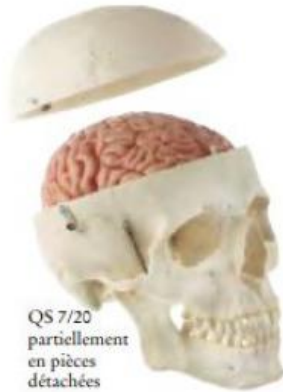

Date d'édition : 24.06.2026

Ref : EWTSOQS7/20

**Crâne humain masculin artificiel avec cerveau en 8 parties**

Modelage d'après nature, en SOMSO-PLAST®.

Ce modèle du cerveau est divisible comme suit:

- lobes frontal et pariétal (2 pièces)
- lobes temporal et occipital (2 pièces)
- tronc cérébral (2 pièces)
- cervelet (2 pièces).

Modèle de crâne composé de 3 pièces au total, à savoir:

- calotte crânienne
- base du crâne
- mandibule montée de manière mobile.

Caractéristiques

- Poids 1,6 kg