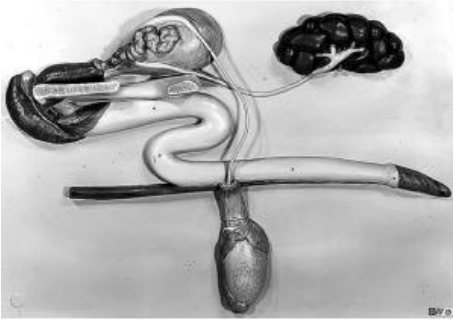

Date d'édition : 17.06.2026

Ref : EWTSOZo13

**Organes reproducteurs du taureau avec appareil urinaire.
/ SUR DEMANDE**

grandeur nature.
Non démontable.
Sur planchette.

Caractéristiques

- Poids: 6,6 kg
- Longueur: 11 cm
- Largeur: 76 cm
- Hauteur: 54 cm

Catégories / Arborescence

Sciences > Modèles Anatomiques ? Botaniques > Zoologie > Animaux vertébrés