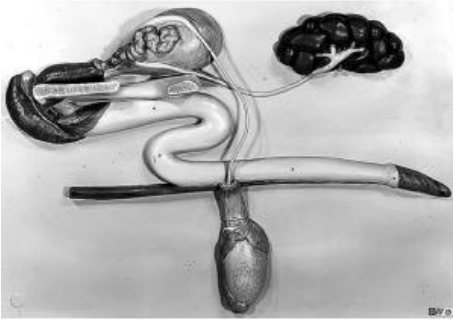

Date d'édition : 02.04.2026

Ref : EWTSOZo13

**Organes reproducteurs du taureau avec appareil urinaire.  
/ SUR DEMANDE**

grandeur nature.  
Non démontable.  
Sur planchette.

#### Caractéristiques

- Poids: 6,6 kg
- Longueur: 11 cm
- Largeur: 76 cm
- Hauteur: 54 cm

#### Catégories / Arborescence

Sciences > Modèles Anatomiques ? Botaniques > Zoologie > Animaux vertébrés