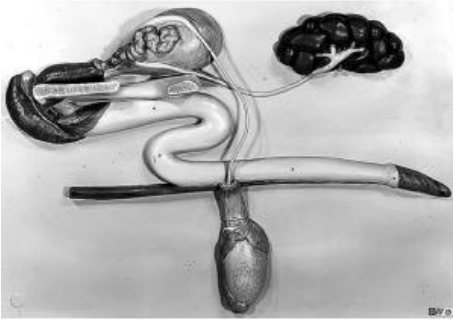

Date d'édition : 17.04.2026

Ref : EWTSOZo13

**Organes reproducteurs du taureau avec appareil urinaire.
/ SUR DEMANDE**

grandeur nature.
Non démontable.
Sur planchette.

Caractéristiques

- Poids: 6,6 kg
- Longueur: 11 cm
- Largeur: 76 cm
- Hauteur: 54 cm

Catégories / Arborescence

Sciences > Modèles Anatomiques ? Botaniques > Zoologie > Animaux vertébrés