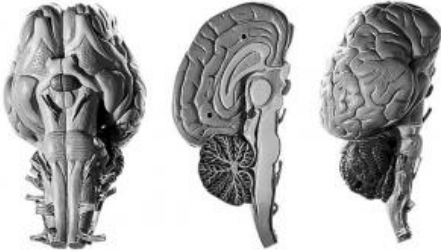

Date d'édition : 17.06.2026

Ref : EWTSOZo30

Cerveau de cheval / SUR DEMANDE

grandeur nature. En 2 Parties. Sans socle.

Catégories / Arborescence

Sciences > Modèles Anatomiques ? Botaniques > Zoologie > Animaux vertébrés