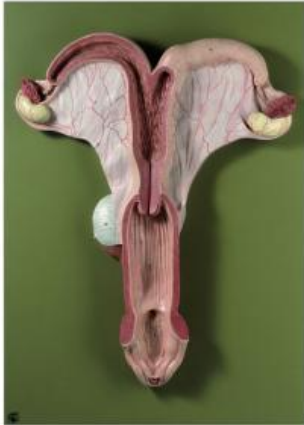

Date d'édition : 17.06.2026

Ref : EWTSOZo40

Organes reproducteurs de la jument / SUR DEMANDE

modèles d'après une préparation sur nature, en grandeur nature.
Vagin et corne utérine ouverts.
Non démontable.
Sur planchette verte.

Caractéristiques:

Poids: 4.25 kg
Hauteur: 68 cm
Largeur: 45 cm
Longueur: 8 cm

Catégories / Arborescence

Sciences > Modèles Anatomiques ? Botaniques > Zoologie > Animaux vertébrés