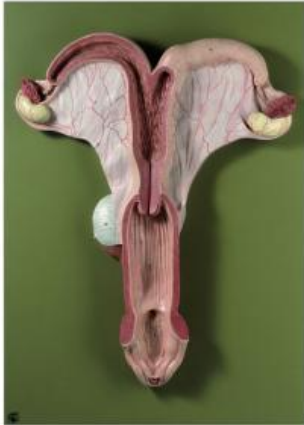

Date d'édition : 02.04.2026

Ref : EWTSOZo40

Organes reproducteurs de la jument / SUR DEMANDE

modèles d'après une préparation sur nature, en grandeur nature.
Vagin et corne utérine ouverts.
Non démontable.
Sur planchette verte.

Caractéristiques:

Poids: 4.25 kg
Hauteur: 68 cm
Largeur: 45 cm
Longueur: 8 cm

Catégories / Arborescence

Sciences > Modèles Anatomiques ? Botaniques > Zoologie > Animaux vertébrés