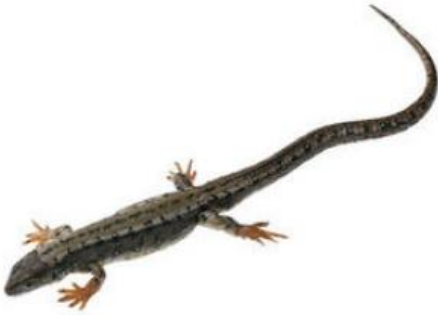

Date d'édition : 02.04.2026

**Ref : EWTSOZoS1029**

**Lézard vivipare, mâle**

Lacerta vivipara.

Modèle grandeur nature, en SOMSO-Plast®.

Réalisé selon les indications de M. Christian Gross, Directeur études.

Le modèle est présenté avec une description imprimée sur le socle vert, sous un couvercle anti-poussière transparent.

Caractéristiques

- Poids: 0,12 kg
- Longueur: 12 cm
- Largeur: 12 cm
- Hauteur: 6,5 cm