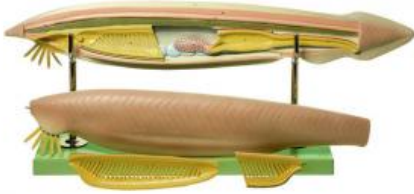

Date d'édition : 08.04.2026

Ref : EWTSOZoS59/M

**Amphioxus**

Branchiostoma lanceolatum, grossi environ 150 fois, en SOMSO-Plast®.  
Démontable en 3 parties.  
Sur support avec socle vert.

#### Caractéristiques

- Poids: 3 kg
- Longueur: 14 cm
- Largeur: 68 cm
- Hauteur: 25 cm