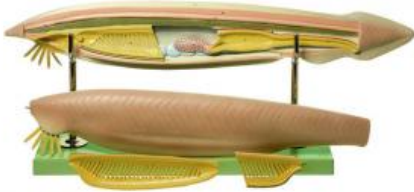

Date d'édition : 26.05.2026

Ref : EWTSOZoS59/M

Amphioxus

Branchiostoma lanceolatum, grossi environ 150 fois, en SOMSO-Plast®.
Démontable en 3 parties.
Sur support avec socle vert.

Caractéristiques

- Poids: 3 kg
- Longueur: 14 cm
- Largeur: 68 cm
- Hauteur: 25 cm

Catégories / Arborescence

Sciences > Modèles Anatomiques ? Botaniques > Zoologie > Développement animal